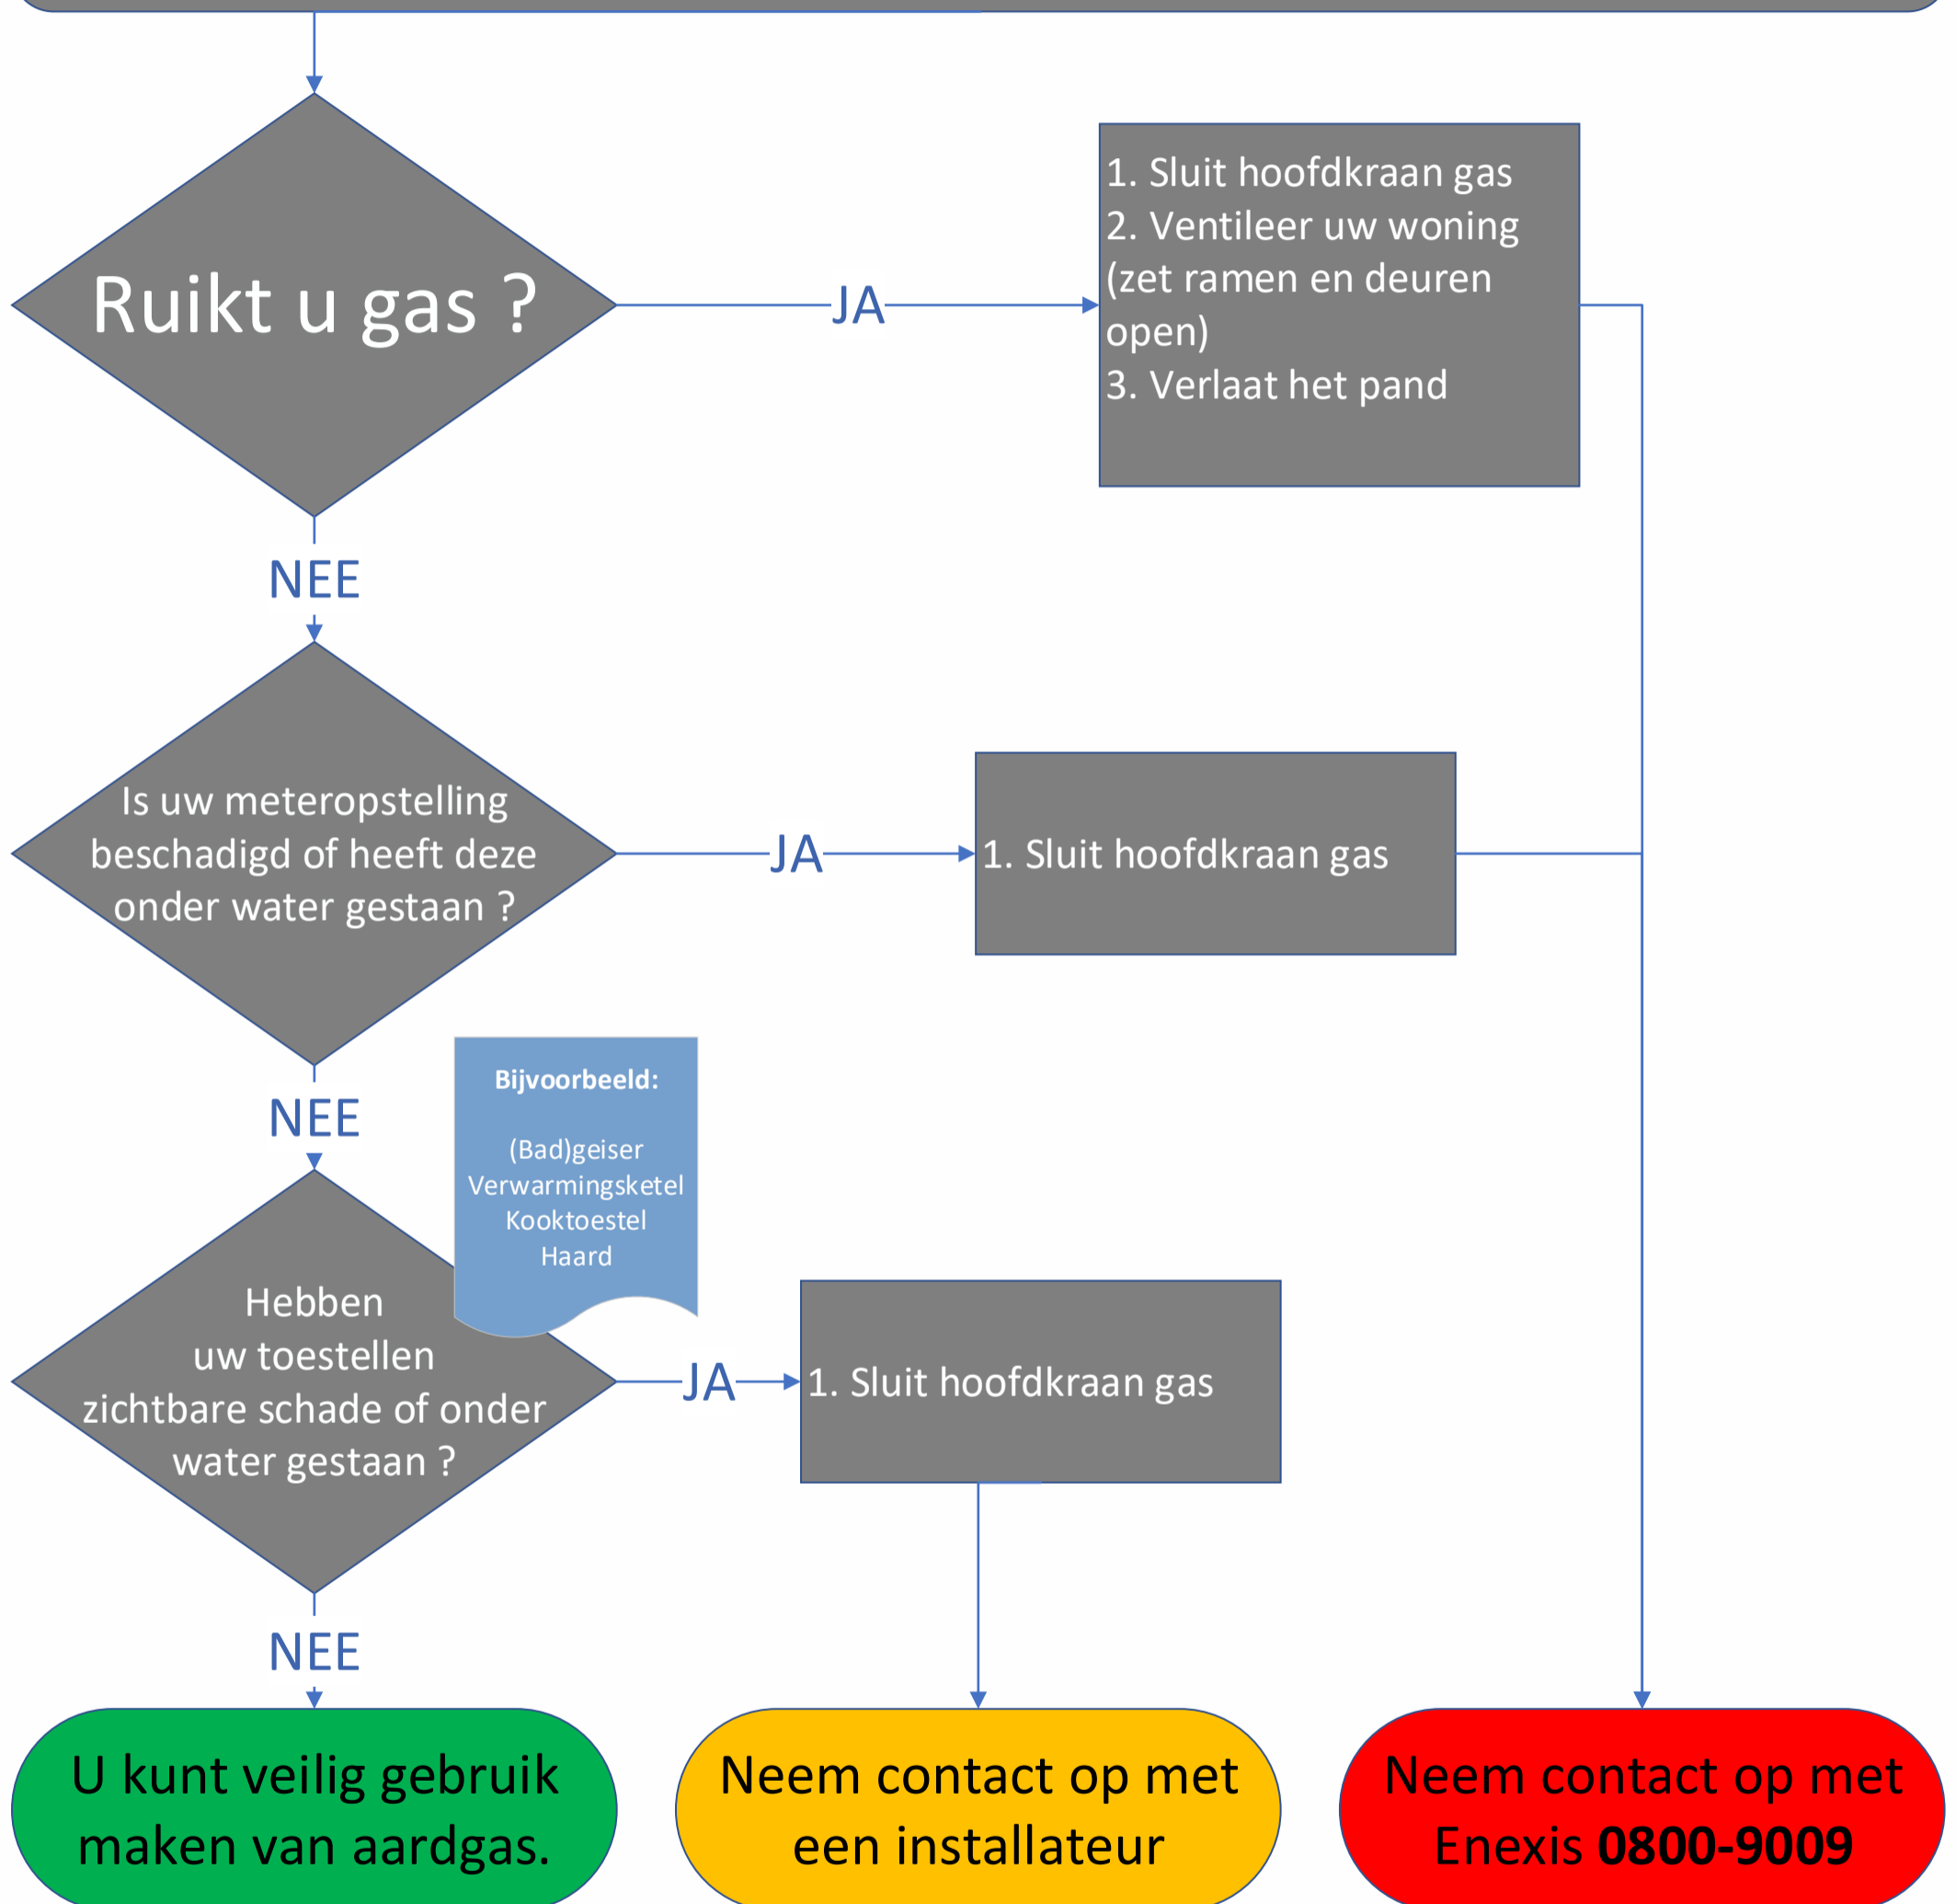

Controle aardgas betreden woning

LET OP: Betreedt uw pand niet als u buiten gas ruikt, bel 112

Als u uw woning/pand betreedt:

Heeft u problemen of twijfels ? Bel dan Enexis **0800-9009**