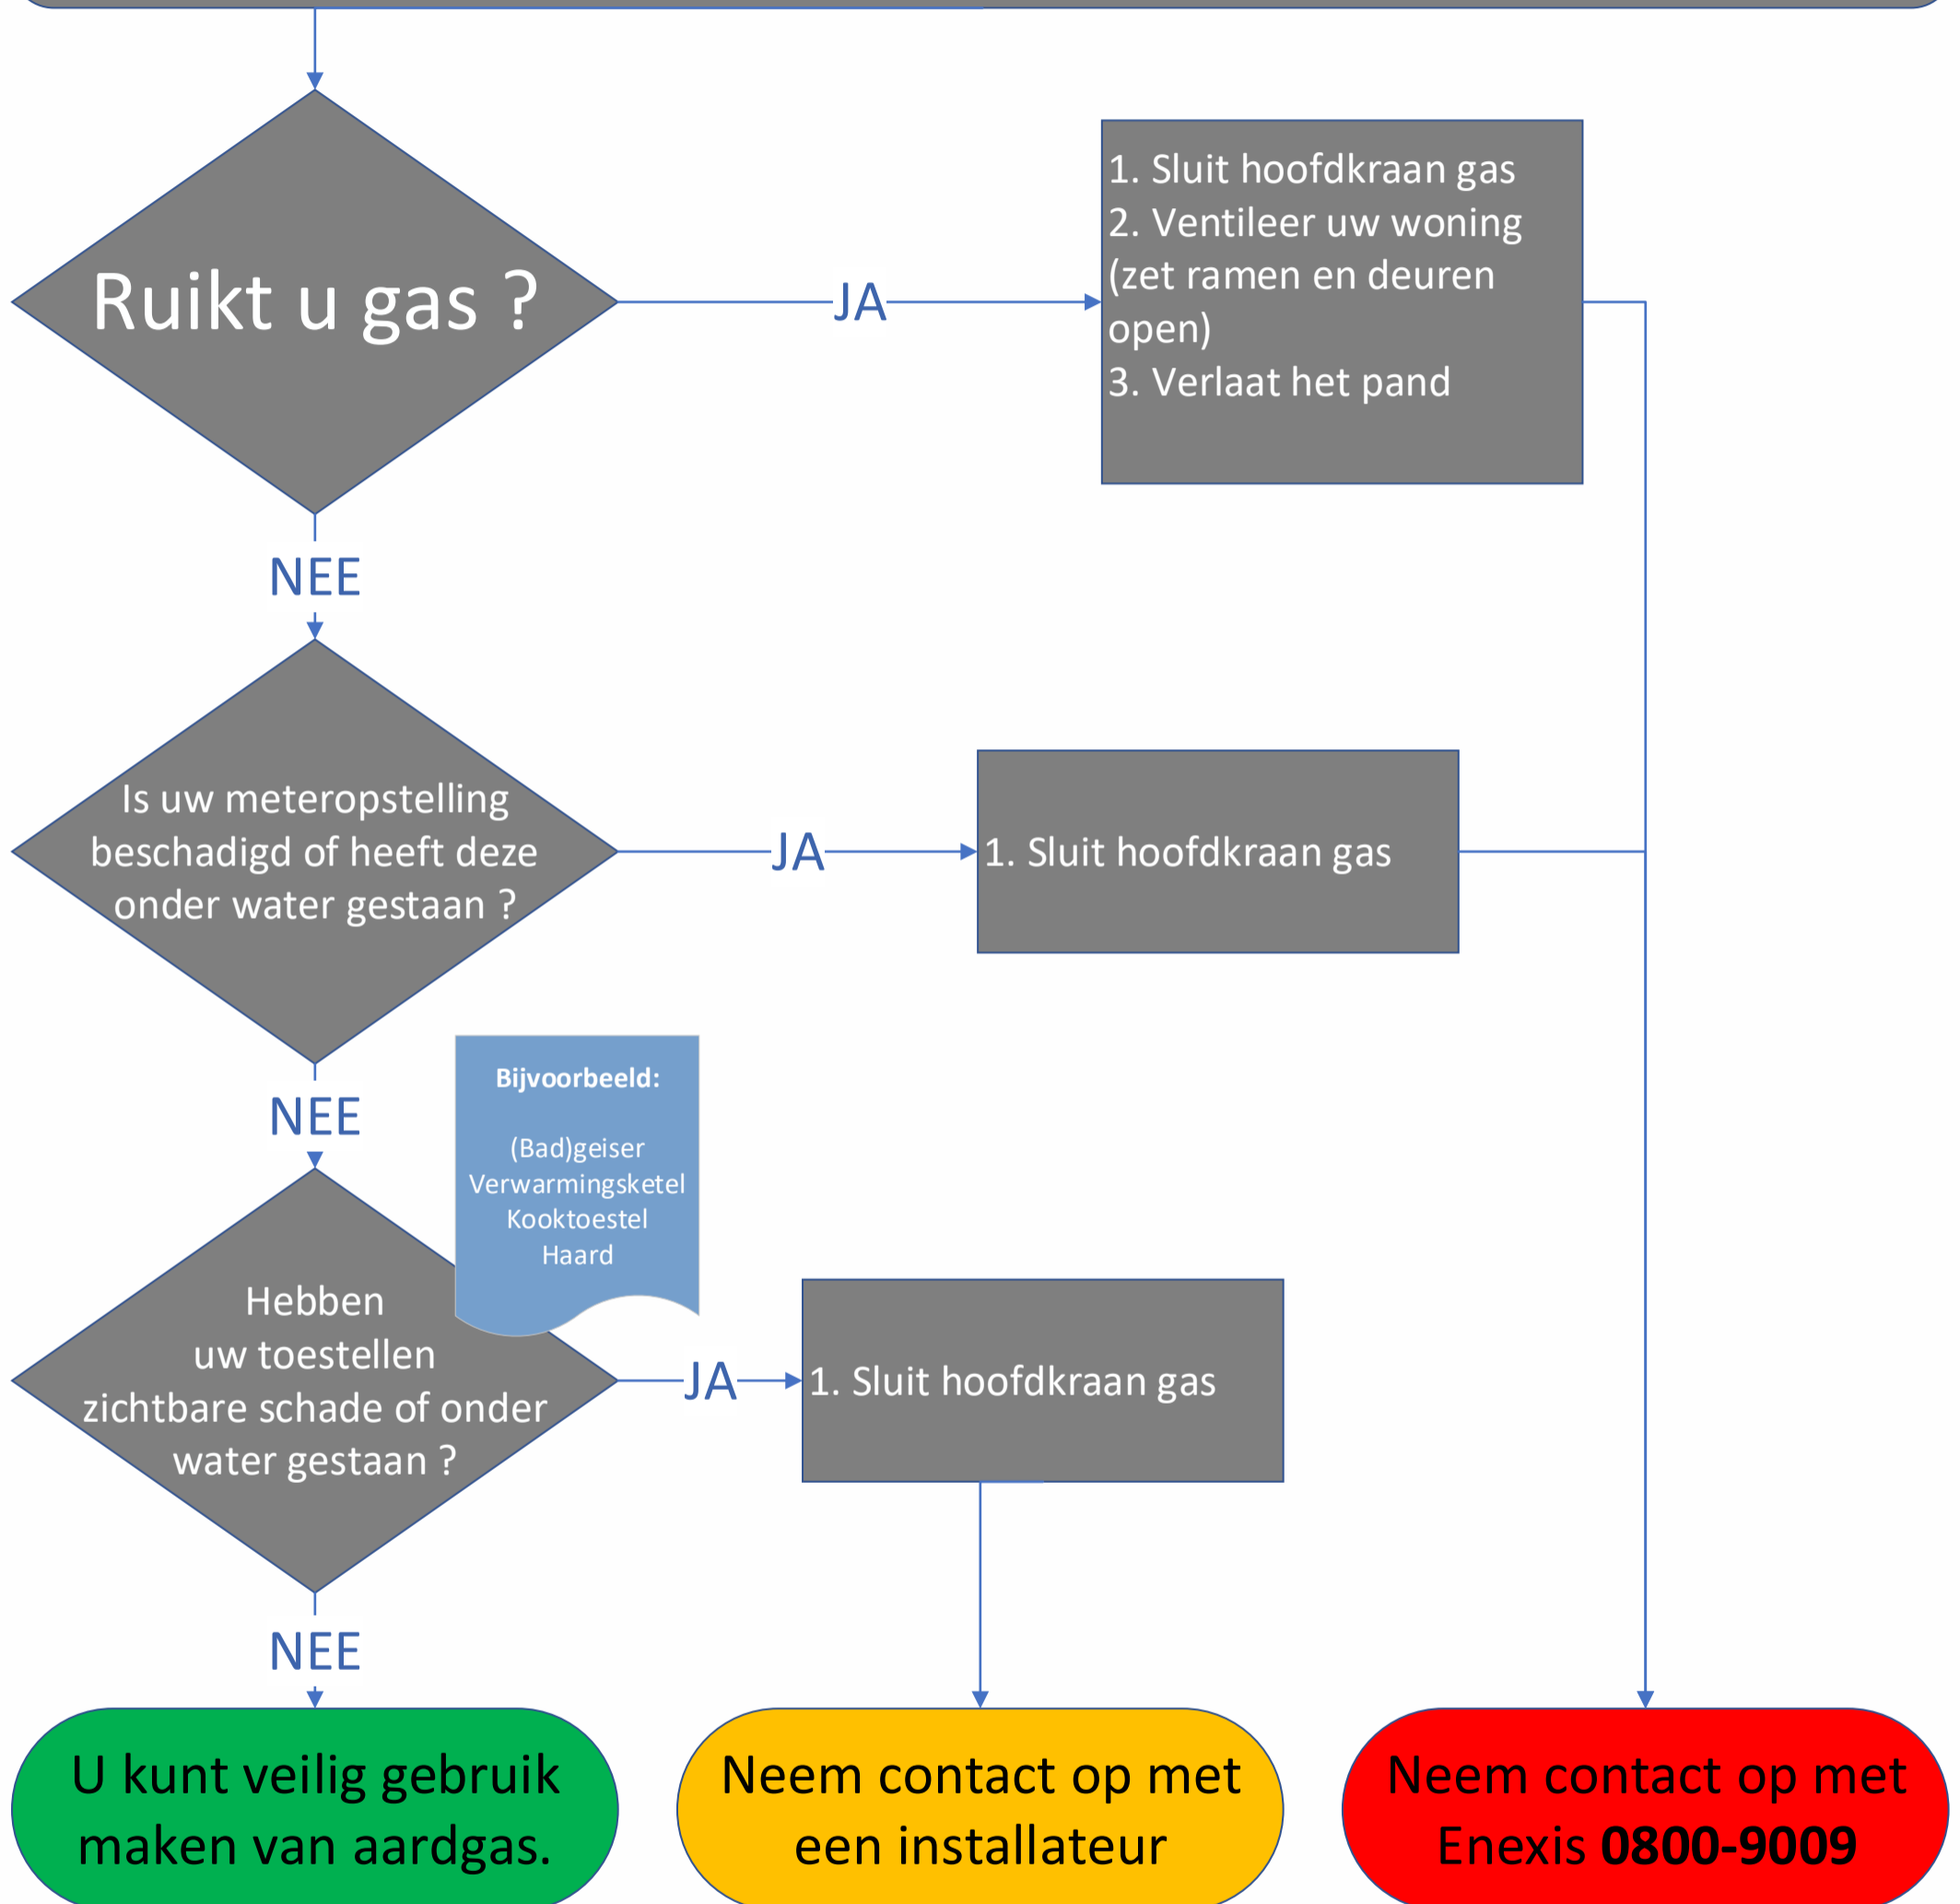

Controle aardgas betreden woning

LET OP: Betreedt uw pand niet als u buiten gas ruikt, bel **112**

Als u uw woning/pand betreedt:

Heeft u problemen of twijfels ? Bel dan Enexis **0800-9009**